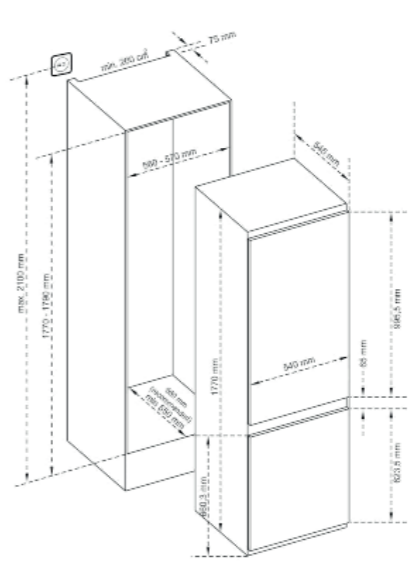

INVENTUM IKV1786S