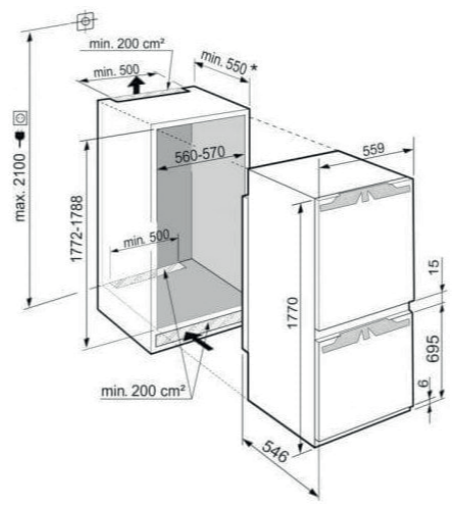

LIEBHERR ICNF5103