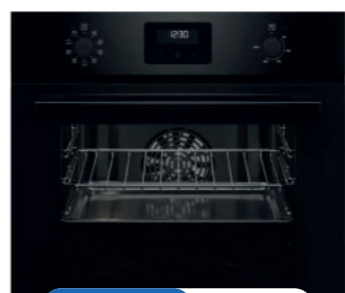

€ 499,00 ~~€ 929,00~~

ZANUSSI ZOHEQ3K2

MULTIFUNCTIONELE OVEN 60 CM

Zwart, soort reiniging aqua clean, 2750 W netbelasting, 65 l, 50 - 250 °C, PlusSteam

NISMAAT H-B-D: 59.3x56x55 CM