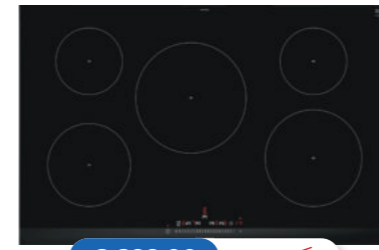

NISMAAT H-B-D: 4,5x56,2x48 CM

€ 469,00 € 679,00

SIEMENS ET61RBNA1E

KERAMISCH KOOKPLAAT 59.2 CM

Frameloos, 4 zone(s), touch, 4 fase(n).

NISMAAT H-B-D: 4,5x56x49 CM

€ 899,00 € 1.639,00

SIEMENS EH875FVB1E