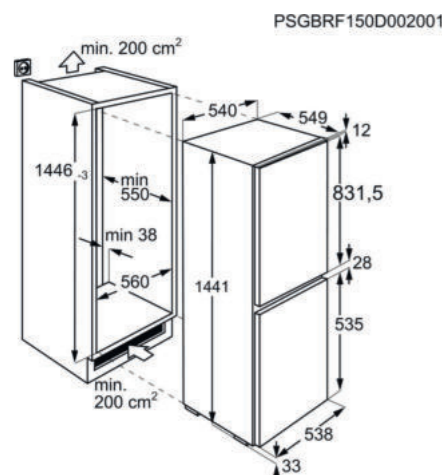

ZANUSSI ZNLN14FS