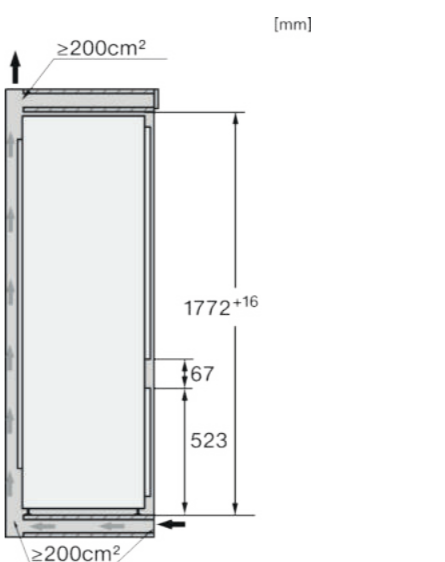

MIELE KF7731E

INBOUW MAATSCHETSEN