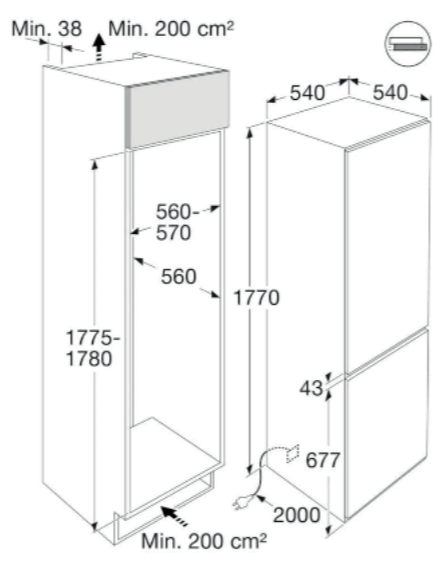

ETNA KCS1178