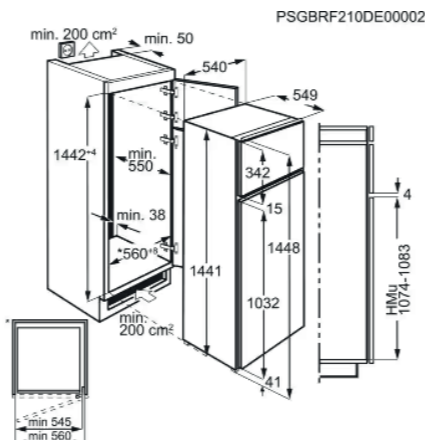

ZANUSSI ZTAN14FSI

UW INBOUWVAKMAN

handige tips van uw Inbouwwakman.

Als u een inbouwapparaat moet vervangen of plaatsen is het zeer belangrijk dat u weet welke inbouwmaten (nismaat) de kast heeft en waar het apparaat ingebouwd moet worden.

Bij het vervangen of plaatsen van een koelkast heeft u de keuze uit een deur op deur (vlakscharnier) constructie of een deur met sleepconstructie.

Bij een inbouwvaatwasser zijn er verschillende mogelijkheden. U kunt kiezen uit een volledig geïntegreerd model waarbij het keukenpaneel op de vaatwasser wordt gemonteerd en de bediening van het apparaat zich in de rand van het apparaat bevindt, bij een geïntegreerd model zit hetbedieningspaneel aan de voorzijde.

Ook bestaat er nog een mogelijkheid tot een onderbouwmodel, overlegt u met uw inbouwwakman welke optie u moet kiezen.

Ook bij het vervangen van een kookplaat heeft u verschillende mogelijkheden: wordt het gas, elektrisch, keramisch of inductie.

Ook hier is het belangrijk dat u de inbouwmaten weet en er goed bij nadenkt hoe hoog de nismaat van de kookplaat is i.v.m. de eventuele apparatuur die zich onder de te installeren kookplaat bevindt.

Kiest u een oven dan heeft u keuze uit conventioneel of multifunctioneel. Verder is het mogelijk dat u geen oven, maar een combi-magnetron kiest. Overlegt u met uw inbouwwakman wat de beste mogelijkheid is.

Bij een afzuigkap kunt u kiezen voor montage onder een kast, geïntegreerd in een kast of voor een mooie decoratieve schouwkap.

De prijzen in deze brochure zijn inclusief 21% BTW en exclusief het plaatsen van de apparatuur.

U kunt vrijblijvend een offerte laten maken door uw inbouwwakman voor het plaatsen van de apparatuur. Samen met uw inbouwwakman zal het ongetwijfeld lukken om de goede keuze te maken. Uw inbouwwakman wenst u veel plezier met uw nieuwe inbouwapparaat. Voor de exacte garantiebepaling: zie de voorwaarden van de fabrikant.

Hoewel deze brochure met de meeste zorg is samengesteld is het mogelijk dat afbeeldingen, prijzen en/of technische specificaties afwijken. Uitgave TH 6-23.