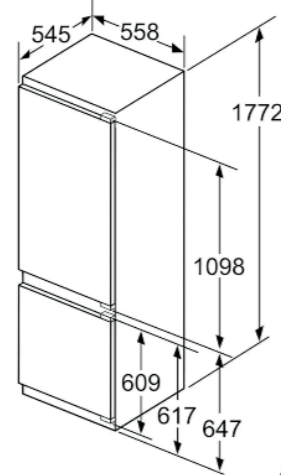

SIEMENS KI87SAFE0

Afmeting in mm