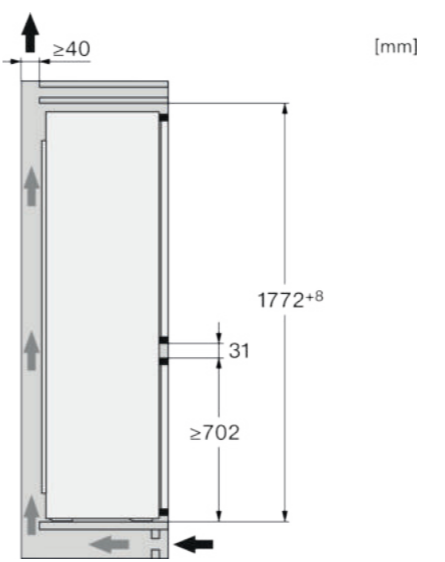

MIELE KDN7714E