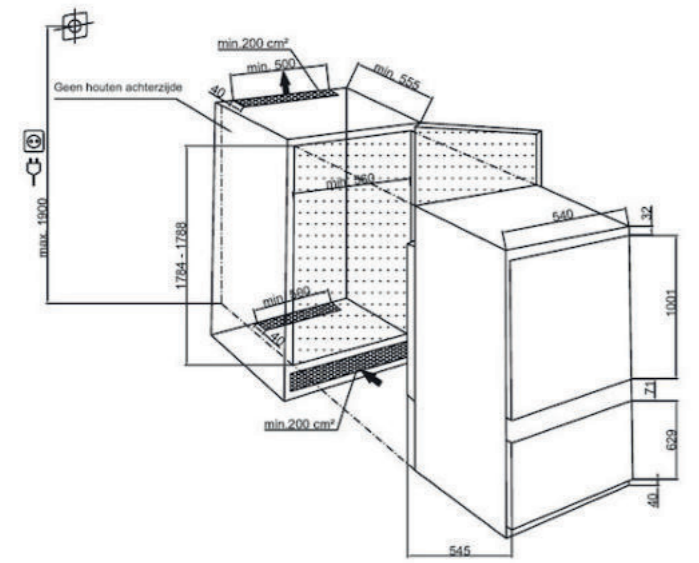

BEKO BCHA275K4SN