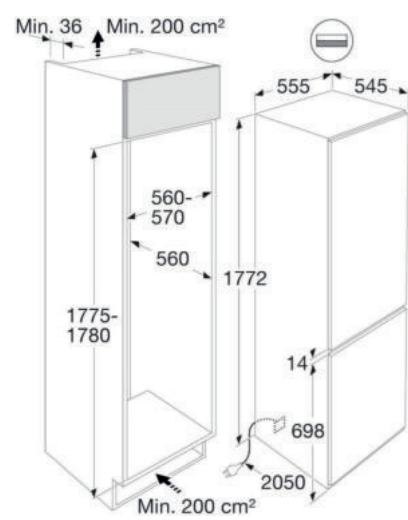

PELGRIM PCD26178N