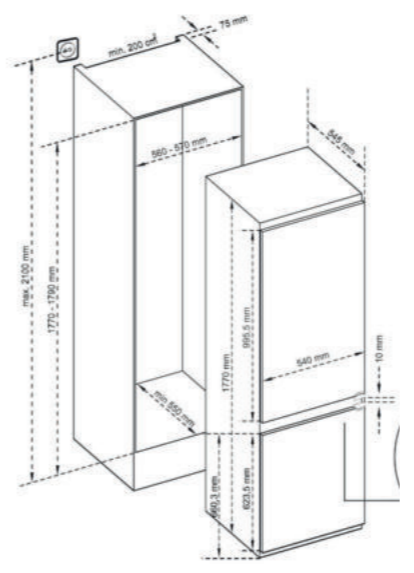

NISMAAT H-B-D: 13x60x45 CM

INBOUW MAATSCHETSEN

PSGBRF210DE00009

AEG OSC6N181ES

PSGBRF220DE0000A

AEG SCE818E8MF

PSGBRF170DE00004

AEG SDB416E1AS