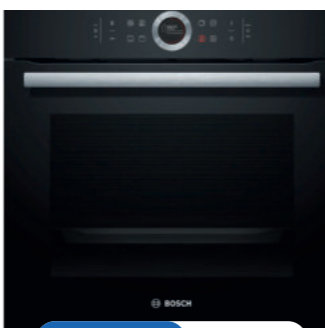

NISMAAT H·B·D: 56,8x59,5x55 CM

€ 619,00 € 839,00

BOSCH HBG633BB1

MULTIFUNCTIONELE OVEN 59 CM

Zwart , soort reiniging katalytisch, 3600 W netbelasting, 71 l, 30 - 300 °C.

NISMAAT H·B·D: 58,5x56x55 CM

€ 889,00 € 1.329,00