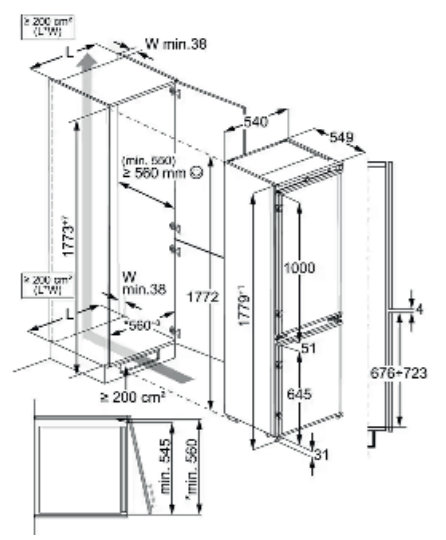

NISMAAT H-B-D: 13x60x45 CM

INBOUW MAATSCHETSEN

PSGBRF210DE00009

AEG OSC6N181ES

PSGBRF220DE0000A

AEG SCE818E8MF

PSGBRF170DE00004

AEG SDB416E1AS