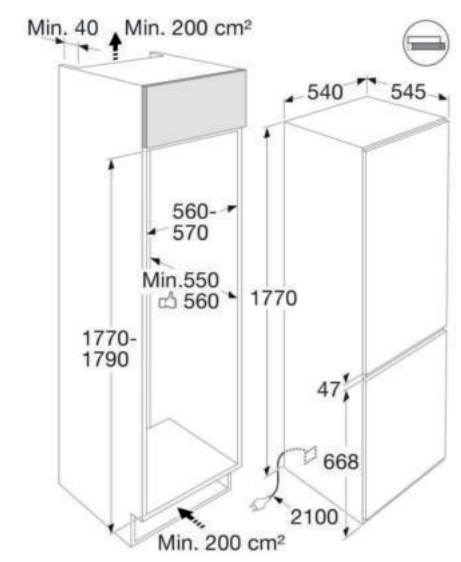

ETNA KCS6178NF