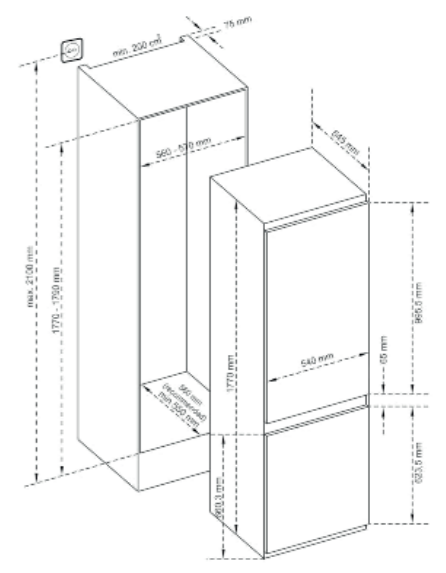

INVENTUM IKV1788S