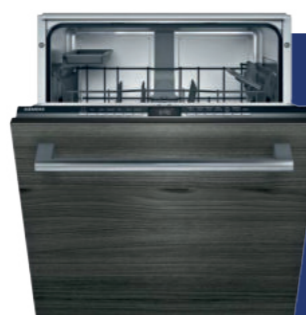

€ 859,00 € 1.169,00

SIEMENS SR63HX40KE

VAATWASSER VOLLEDIG
GEÏNTEGREERD 45 CM

E , 48 dB, 8,5 l, 6 programma('s), 9 couverts, 24 uur startvertraging, mand, roestvrijstaal kuip materiaal, aquastop.

NISMAAT H·B·D: 81,5x45x55 CM