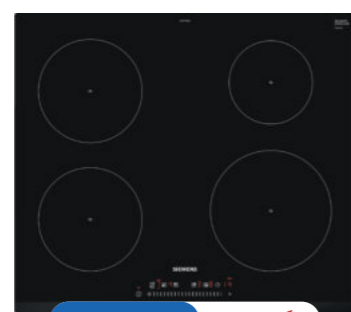

NISMAAT H-B-D: 5,1x75x49 CM

€ 1.079,00 € 2.339,00

SIEMENS EH975LVC1E

INDUCTIE KOOKPLAAT 91.2 CM

Frameloos, 5 zone(s), touch, 3 fase(n), timer.

NISMAAT H-B-D: 5,1x88x49 CM

€ 569,00 € 829,00

SIEMENS EU61RBEB5D

INDUCTIE KOOKPLAAT 59.2 CM

Frameloos, 4 zone(s), touch, 1 fase(n), timer.

NISMAAT H-B-D: 5,1x56x49 CM

€ 609,00 € 939,00

SIEMENS EU631FEB2E

INDUCTIE KOOKPLAAT 59.2 CM

Facet voor, 4 zone(s), touch, 2 fase(n), timer.