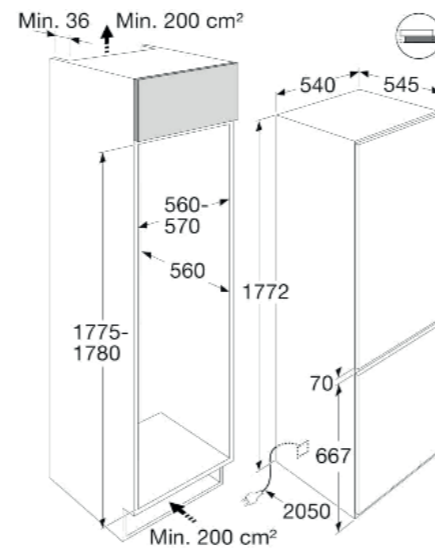

PELGRIM PCS34178L