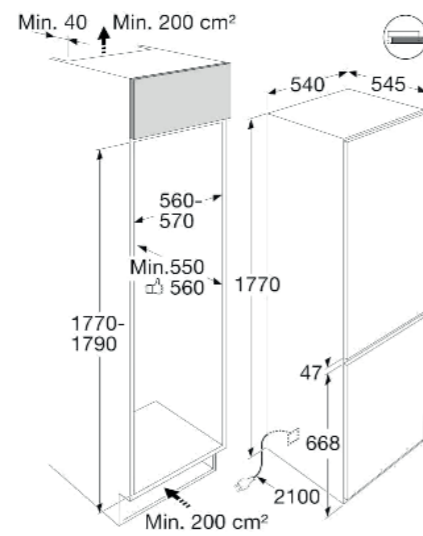

PELGRIM PCS22178L