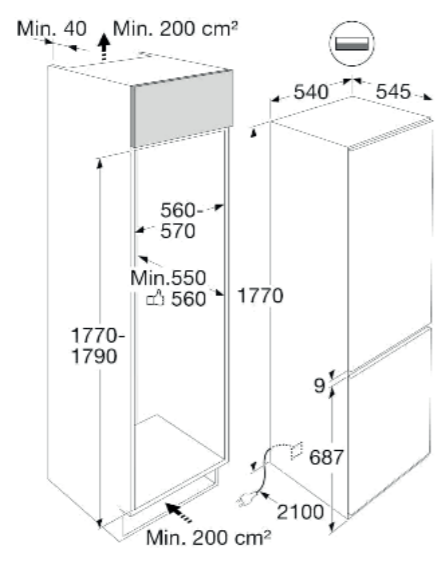

ETNA KCS6178NF