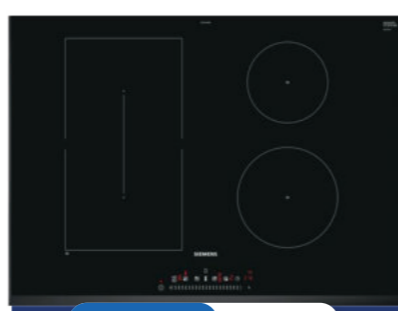

Frameloos, 4 zone(s), touch, 2 fase(n), timer, flexibele zones.

NISMAAT H-B-D: 5,1x56x49 CM

€ 1.109,00 € 1.709,00

SIEMENS EX675FEC1E

INDUCTIE KOOKPLAAT 60.2 CM

Facet geslepen, 4 zone(s), touch, 2 fase(n), timer, flexibele zones.

NISMAAT H-B-D: 5,1x56x49 CM

€ 739,00 € 1.399,00

SIEMENS ED751FSB5E

INDUCTIE KOOKPLAAT 71 CM

Facet geslepen, 4 zone(s), touchslider, 2 fase(n), timer, flexibele zones.

NISMAAT H-B-D: 5,1x56x49 CM

€ 869,00 € 1.269,00