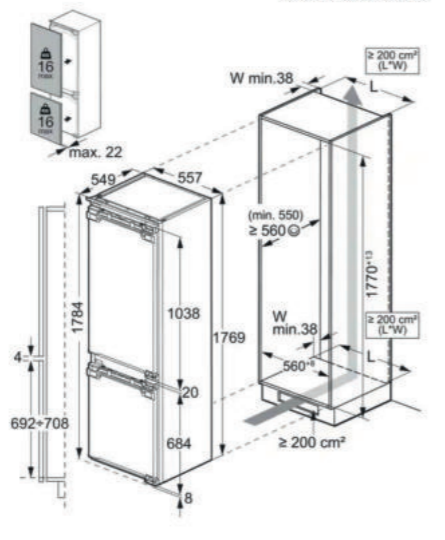

NISMAAT H-B-D: 13x60x45 CM

INBOUW MAATSCHETSEN

PSGBRF210DE00009

AEG OSC6N181ES

PSGBRF220DE0000A

AEG SCE818E8MF

PSGBRF170DE00004

AEG SDB416E1AS