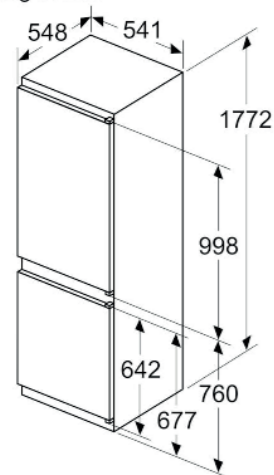

Afmeting in mm

SIEMENS KI86VVSEO