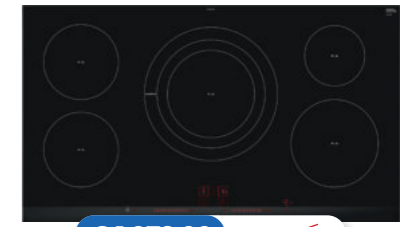

NISMAAT H-B-D: 4,5x56,2x48 CM

€ 469,00 € 679,00

SIEMENS ET61RBNA1E

KERAMISCH KOOKPLAAT 59.2 CM

Frameloos, 4 zone(s), touch, 4 fase(n).

NISMAAT H-B-D: 4,5x56x49 CM

€ 899,00 € 1.639,00

SIEMENS EH875FVB1E

INDUCTIE KOOKPLAAT 81.2 CM

Rvs zijkanten, 5 zone(s), touch, 2 fase(n), timer.

NISMAAT H-B-D: 5,1x78x49 CM

€ 1.079,00 € 2.109,00

SIEMENS EX851FVC1E

INDUCTIE KOOKPLAAT 80.2 CM

U-vormige sierlijst, 5 zone(s), touch, 2 fase(n), timer, flexibele zones.

NISMAAT H-B-D: 5,1x75x49 CM

€ 1.079,00 € 2.339,00

SIEMENS EH975LVC1E

INDUCTIE KOOKPLAAT 91.2 CM

Frameloos, 5 zone(s), touch, 3 fase(n), timer.

NISMAAT H-B-D: 5,1x88x49 CM

€ 569,00 € 829,00

SIEMENS EU61RBEB5D