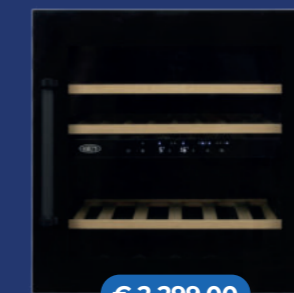

€ 2.299,00

BORETTI MLWC60ZW

WIJNKLIMAATKAST 60 CM

G, 83 l, aantal schappen 3. Ook leverbaar in antraciet.

NISMAAT H-B-D: 60x56x58 CM